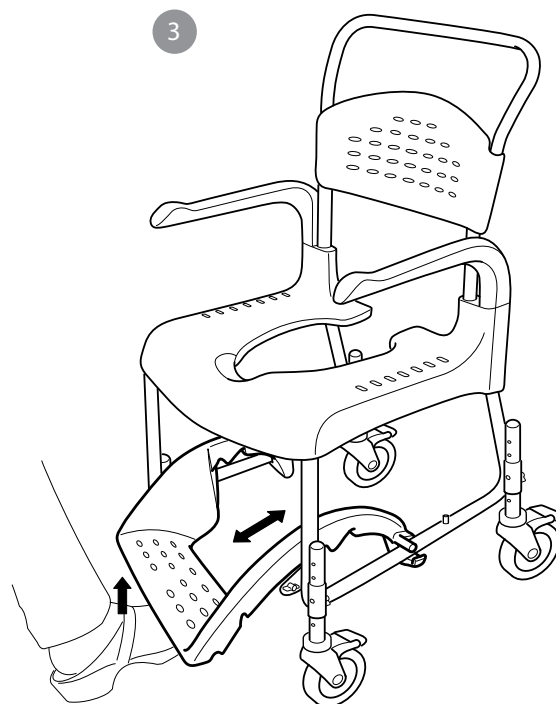

REF 84006142
84006143

etac[®]

Fotstöd Clean, Clean HRB, Clean 24"

Footrest Clean, Clean HRB, Clean 24"

Fußstütze Clean, Clean HRB, Clean 24"

78654.2 2022-08-29

sv Fotstöd
1. Fotstödet är avtagbart.
2. Vårdaren skjuter lätt in fotstödet med foten.

en Footrest
1. The footrest is detachable.
2. The carer can easily push in the footrest with their foot.

de Fußstütze
1. Die Fußstütze ist abnehmbar.
2. Der Betreuer kann die Fußstütze leicht mit dem Fuß einschieben.

Etac Supply Center AB
Långgatan 12
SE-334 33 Anderstorp
www.etac.com

--	--	--	--	--	--	--	--

Clean Höjdreglerbar
Clean Height adjustable
Clean Höhenverstellbar

- sv**
1. Fotstödet är avtagbart.
 2. Vid montering, se till att fotstödet läggs över låspinnen.
 3. Vårdaren skjuter lätt in fotstödet med foten.
 4. Fotstödet är justerbart i höjdlöd.

- en**
1. The footrest is detachable.
 2. When remounting, make sure the footrest is positioned above the locking pin.
 3. The carer can easily push in the footrest using his foot.
 4. The footrest is adjustable in height.