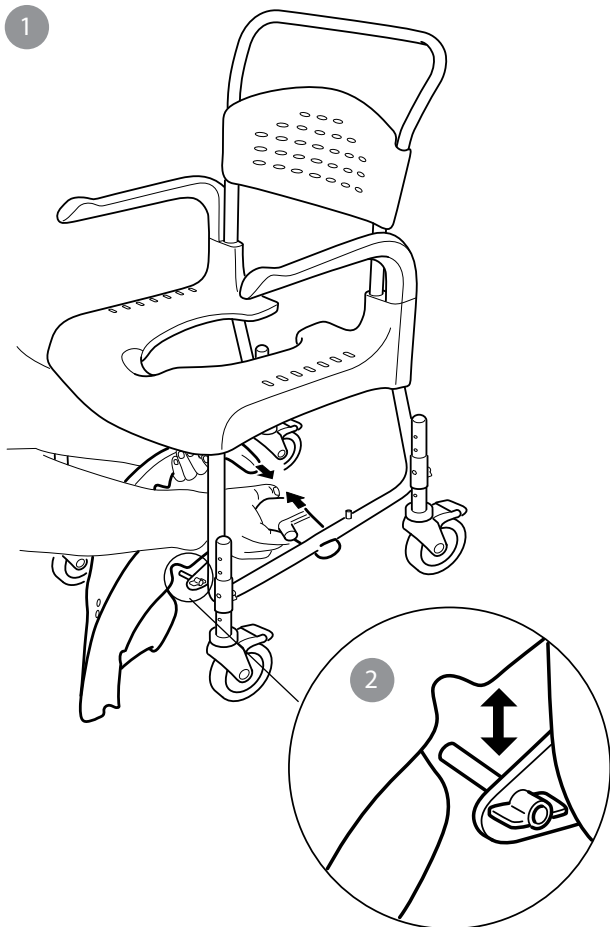

REF 84006142
84006143

etac[®]

Fotstöd Clean, Clean HRB, Clean 24"

Footrest Clean, Clean HRB, Clean 24"

Fußstütze Clean, Clean HRB, Clean 24"

78654.2 2022-08-29

sv Fotstöd
1. Fotstödet är avtagbart.
2. Vårdaren skjuter lätt in fotstödet med foten.

en Footrest
1. The footrest is detachable.
2. The carer can easily push in the footrest with their foot.

de Fußstütze
1. Die Fußstütze ist abnehmbar.
2. Der Betreuer kann die Fußstütze leicht mit dem Fuß einschieben.

Etac Supply Center AB
Långgatan 12
SE-334 33 Anderstorp
www.etac.com

--	--	--	--	--	--	--	--

Clean Höjdreglerbar
Clean Height adjustable
Clean Höhenverstellbar

- sv**
1. Fotstödet är avtagbart.
 2. Vid montering, se till att fotstödet läggs över låspinnen.
 3. Vårdaren skjuter lätt in fotstödet med foten.
 4. Fotstödet är justerbart i höjdlöd.

- en**
1. The footrest is detachable.
 2. When remounting, make sure the footrest is positioned above the locking pin.
 3. The carer can easily push in the footrest using his foot.
 4. The footrest is adjustable in height.