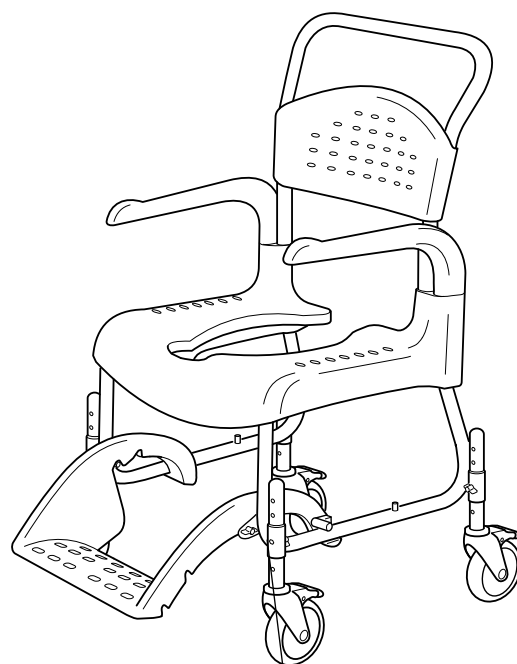

REF 84006142
84006143

etac[®]

Fotstöd Clean, Clean HRB, Clean 24"

Footrest Clean, Clean HRB, Clean 24"

Fußstütze Clean, Clean HRB, Clean 24"

78654.2 2022-08-29

sv Fotstöd
1. Fotstödet är avtagbart.
2. Vårdaren skjuter lätt in fotstödet med foten.

en Footrest
1. The footrest is detachable.
2. The carer can easily push in the footrest with their foot.

de Fußstütze
1. Die Fußstütze ist abnehmbar.
2. Der Betreuer kann die Fußstütze leicht mit dem Fuß einschieben.

Etac Supply Center AB
Långgatan 12
SE-334 33 Anderstorp
www.etac.com

--	--	--	--	--	--	--	--

Clean Höjdreglerbar
Clean Height adjustable
Clean Höhenverstellbar

- sv**
1. Fotstödet är avtagbart.
 2. Vid montering, se till att fotstödet läggs över låspinnen.
 3. Vårdaren skjuter lätt in fotstödet med foten.
 4. Fotstödet är justerbart i höjdlöd.

- en**
1. The footrest is detachable.
 2. When remounting, make sure the footrest is positioned above the locking pin.
 3. The carer can easily push in the footrest using his foot.
 4. The footrest is adjustable in height.