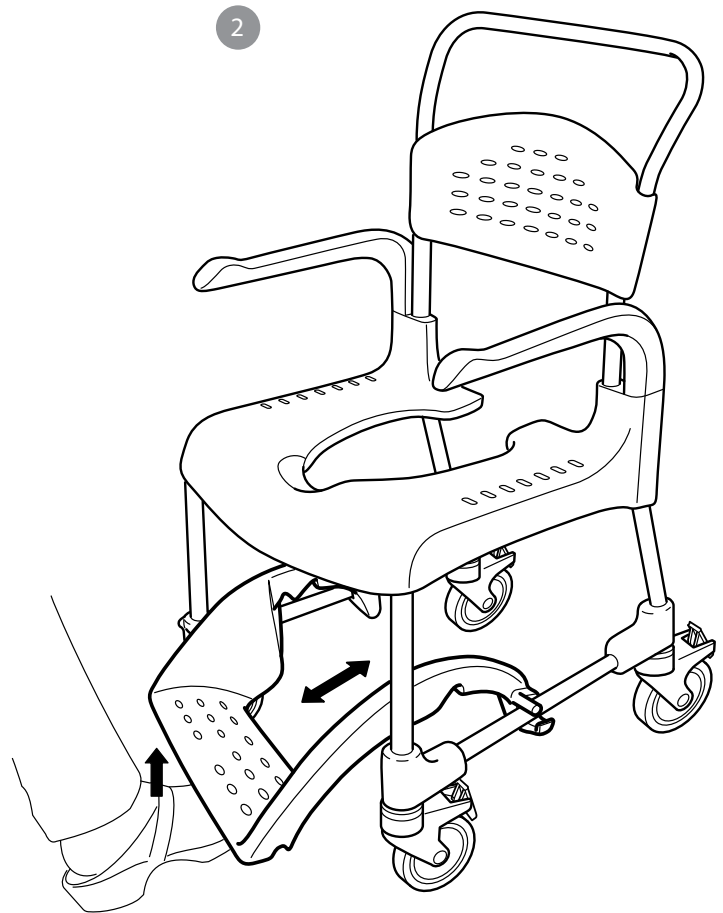

REF 84006142
84006143

etac[®]

Fotstöd Clean, Clean HRB, Clean 24"

Footrest Clean, Clean HRB, Clean 24"

Fußstütze Clean, Clean HRB, Clean 24"

78654.2 2022-08-29

sv Fotstöd
1. Fotstödet är avtagbart.
2. Vårdaren skjuter lätt in fotstödet med foten.

en Footrest
1. The footrest is detachable.
2. The carer can easily push in the footrest with their foot.

de Fußstütze
1. Die Fußstütze ist abnehmbar.
2. Der Betreuer kann die Fußstütze leicht mit dem Fuß einschieben.

Etac Supply Center AB
Långgatan 12
SE-334 33 Anderstorp
www.etac.com

--	--	--	--	--	--	--	--

Clean Höjdreglerbar
Clean Height adjustable
Clean Höhenverstellbar

- sv**
1. Fotstödet är avtagbart.
 2. Vid montering, se till att fotstödet läggs över låspinnen.
 3. Vårdaren skjuter lätt in fotstödet med foten.
 4. Fotstödet är justerbart i höjdlöd.

- en**
1. The footrest is detachable.
 2. When remounting, make sure the footrest is positioned above the locking pin.
 3. The carer can easily push in the footrest using his foot.
 4. The footrest is adjustable in height.