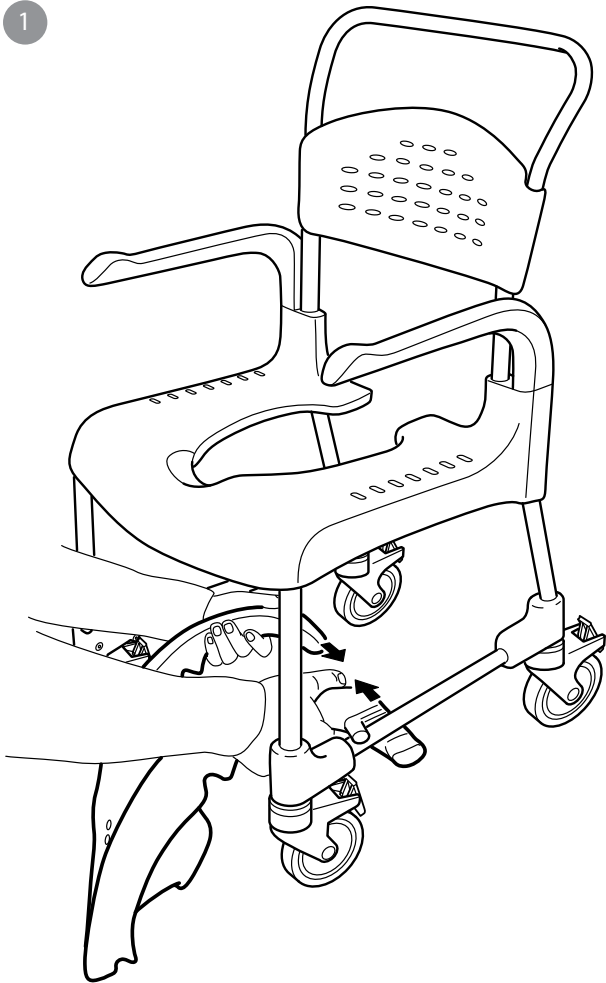

REF 84006142
84006143

etac[®]

Fotstöd Clean, Clean HRB, Clean 24"

Footrest Clean, Clean HRB, Clean 24"

Fußstütze Clean, Clean HRB, Clean 24"

78654.2 2022-08-29

sv Fotstöd
1. Fotstödet är avtagbart.
2. Vårdaren skjuter lätt in fotstödet med foten.

en Footrest
1. The footrest is detachable.
2. The carer can easily push in the footrest with their foot.

de Fußstütze
1. Die Fußstütze ist abnehmbar.
2. Der Betreuer kann die Fußstütze leicht mit dem Fuß einschieben.

Etac Supply Center AB
Långgatan 12
SE-334 33 Anderstorp
www.etac.com

--	--	--	--	--	--	--	--

Clean Höjdreglerbar
Clean Height adjustable
Clean Höhenverstellbar

- sv**
1. Fotstödet är avtagbart.
 2. Vid montering, se till att fotstödet läggs över låspinnen.
 3. Vårdaren skjuter lätt in fotstödet med foten.
 4. Fotstödet är justerbart i höjdlöd.

- en**
1. The footrest is detachable.
 2. When remounting, make sure the footrest is positioned above the locking pin.
 3. The carer can easily push in the footrest using his foot.
 4. The footrest is adjustable in height.