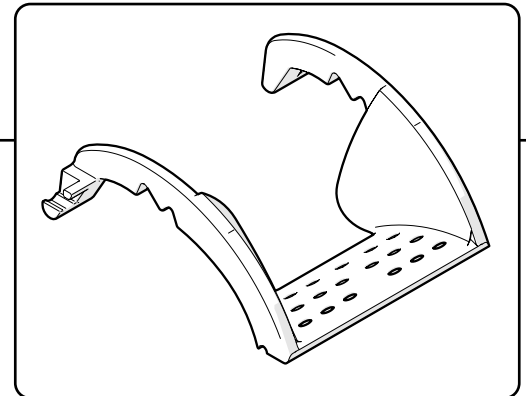

REF 84006142
84006143

etac[®]

Fotstöd Clean, Clean HRB, Clean 24"

Footrest Clean, Clean HRB, Clean 24"

Fußstütze Clean, Clean HRB, Clean 24"

78654.2 2022-08-29

sv Fotstöd
1. Fotstödet är avtagbart.
2. Vårdaren skjuter lätt in fotstödet med foten.

en Footrest
1. The footrest is detachable.
2. The carer can easily push in the footrest with their foot.

de Fußstütze
1. Die Fußstütze ist abnehmbar.
2. Der Betreuer kann die Fußstütze leicht mit dem Fuß einschieben.

Etac Supply Center AB
Långgatan 12
SE-334 33 Anderstorp
www.etac.com

--	--	--	--	--	--	--	--

Clean Höjdreglerbar
Clean Height adjustable
Clean Höhenverstellbar

- sv**
1. Fotstödet är avtagbart.
 2. Vid montering, se till att fotstödet läggs över låspinnen.
 3. Vårdaren skjuter lätt in fotstödet med foten.
 4. Fotstödet är justerbart i höjdlöd.

- en**
1. The footrest is detachable.
 2. When remounting, make sure the footrest is positioned above the locking pin.
 3. The carer can easily push in the footrest using his foot.
 4. The footrest is adjustable in height.